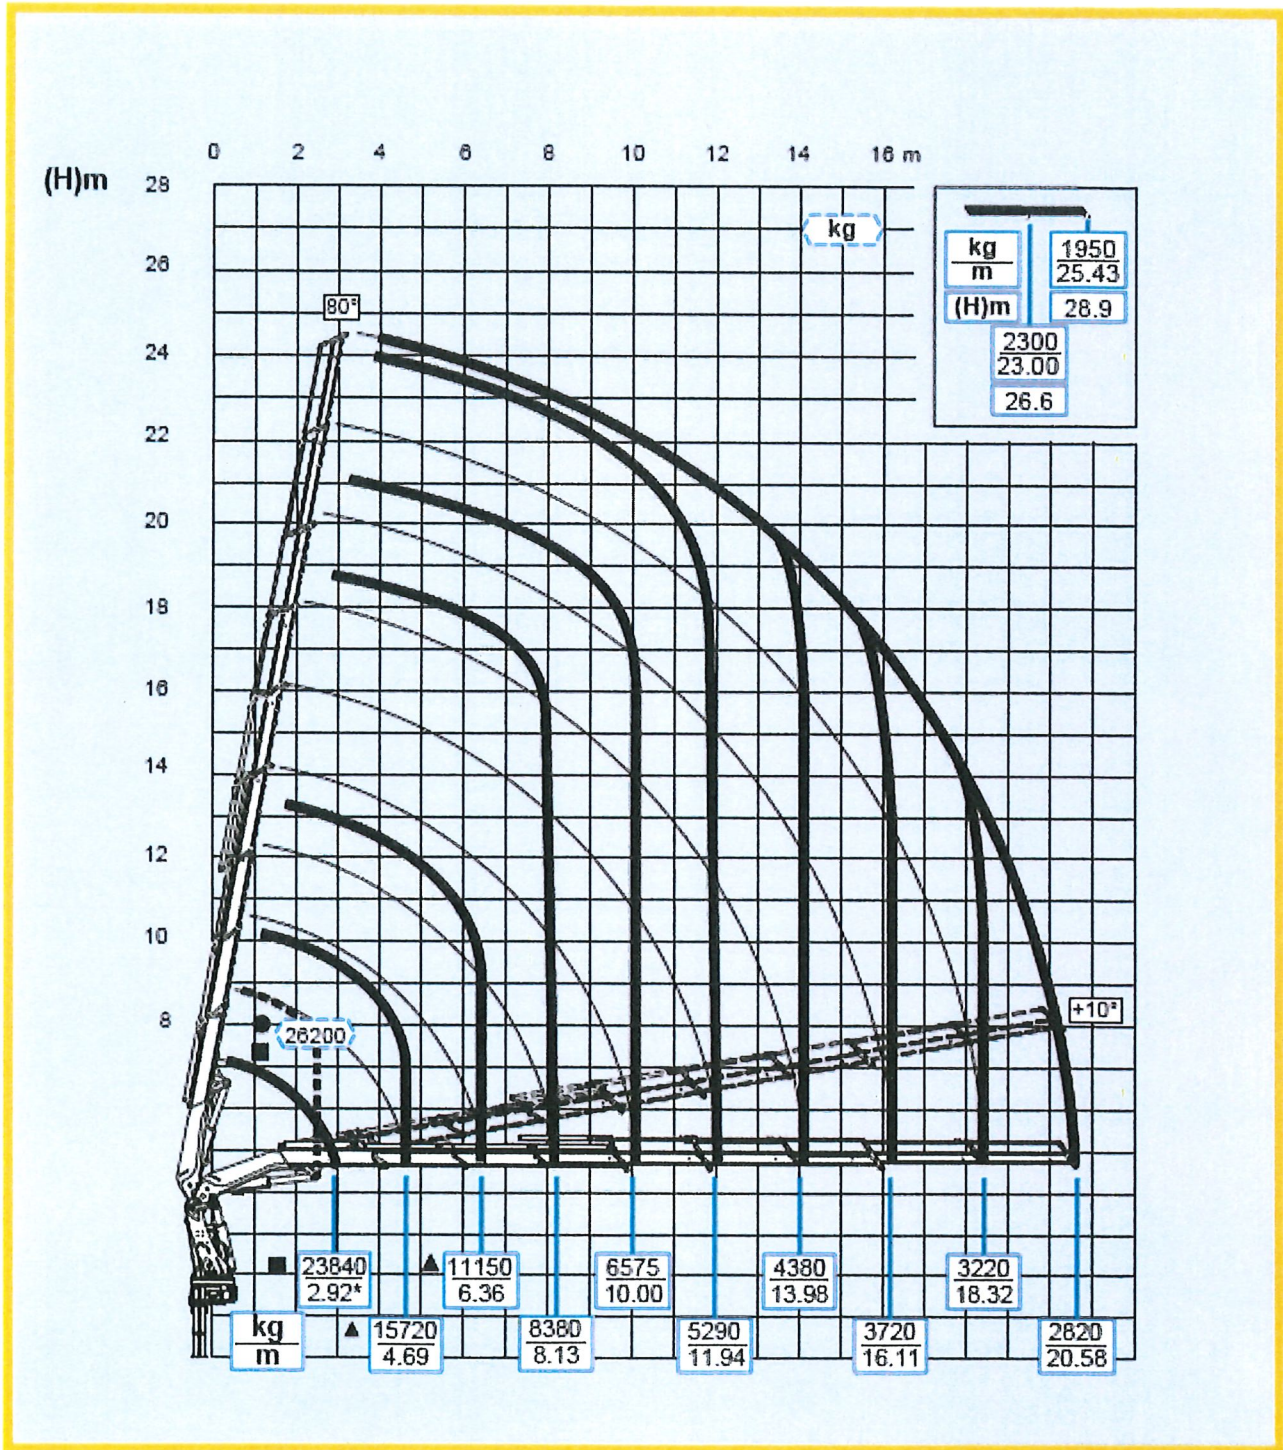

## Hubleistung und Reichweite Grundkran 955 8S

- hydraulische Reichweite / Hubleistung = 20,58 m / 2'820 kg

## Hubleistung und Reichweite Grundkran 955 8S & Jib 6S

- hydraulische Reichweite / Hubleistung = 33,55 m / 720 kg

## Mechanische Verlängerungen

- mit zwei mechanischen Verlängerungen kriegt der Kran eine Reichweite von 37.76 m und eine Hubkraft von 475 kg