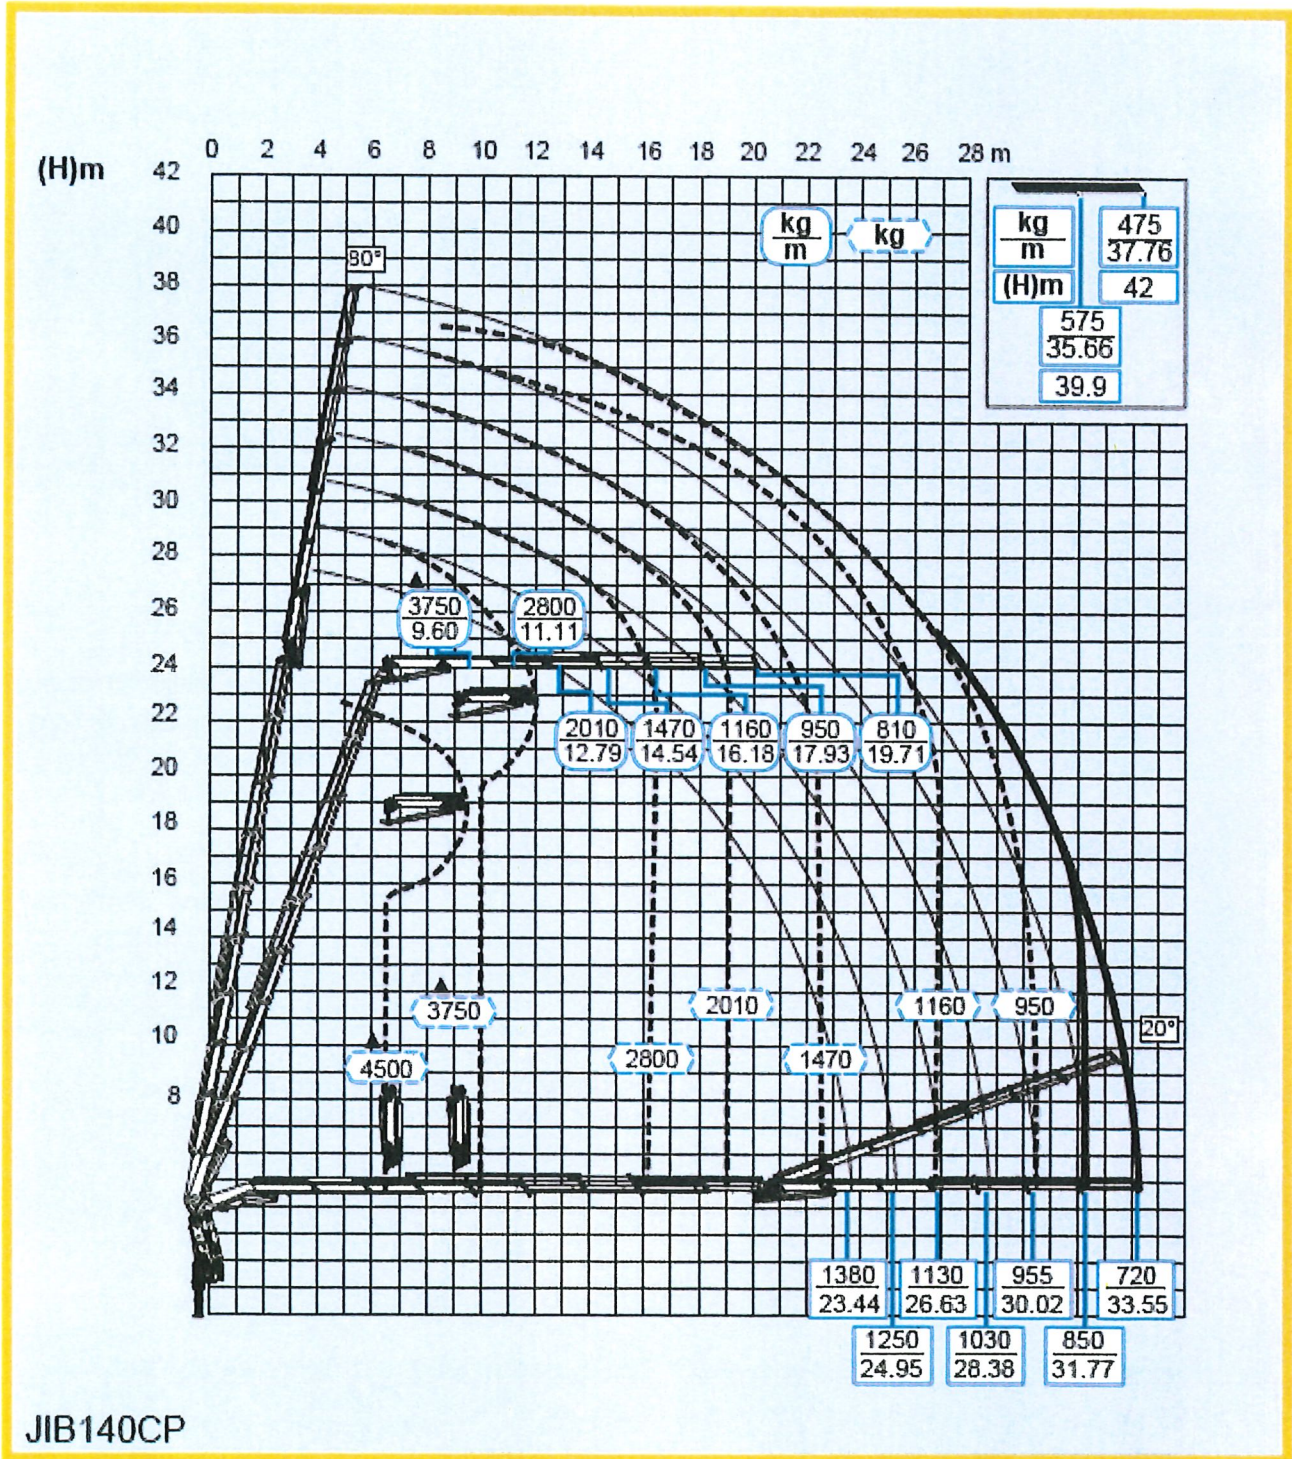

## Hubleistung und Reichweite Grundkran 955 8S

- hydraulische Reichweite / Hubleistung = 20,58 m / 2'820 kg

## Hubleistung und Reichweite Grundkran 955 8S & Jib 6S

- hydraulische Reichweite / Hubleistung = 33,55 m / 720 kg

## Mechanische Verlängerungen

- mit zwei mechanischen Verlängerungen kriegt der Kran eine Reichweite von 37.76 m und eine Hubkraft von 475 kg